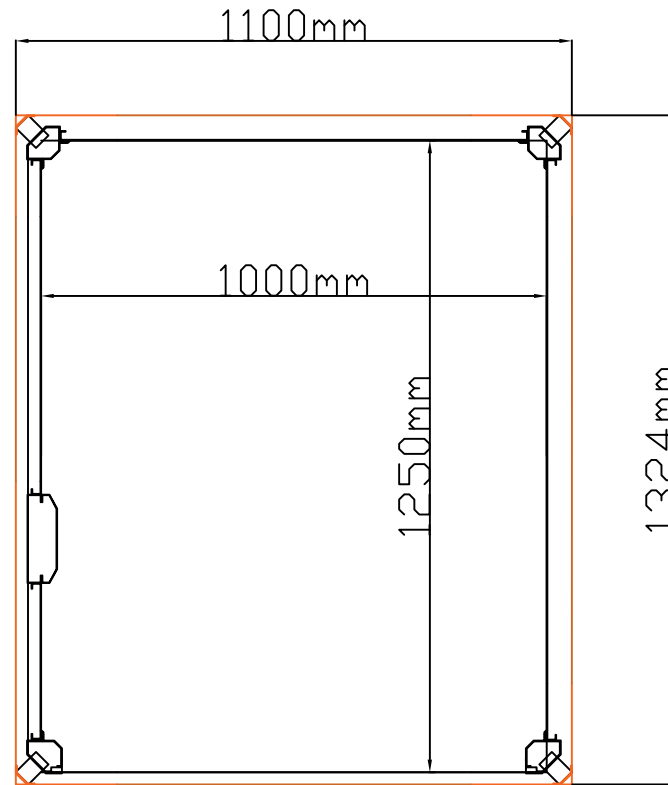

SIN PUERTAS EN CABINA: PULSACIÓN INSTANTÁNEA

SIN ESTRUCTURA

ESTRUCTURA FULLSPACE

SIN ESTRUCTURA					Lado		0		mm		ESTRUCTURA FULLSPACE					Lado		16		mm																							
Cabina		Dimensiones de Hueco necesarias (*)								Dimensiones interiores de		Dimensiones de Hueco necesarias (*)																															
Dimensiones interiores		Sin puertas		24		50		Puertas doble hoja		58		50		Puertas Bus		132		50		Dimensiones interiores de		Sin puertas		24		50		Puertas doble hoja		58		50		Puertas Bus		132		50					
Ancho	Fondo	Ancho	x	Fondo	Ancho	x	Fondo	Ancho	x	Fondo	Ancho	x	Fondo	Ancho	x	Fondo	Ancho	x	Fondo	Ancho	Fondo	Ancho	x	Fondo	Ancho	x	Fondo	Ancho	x	Fondo	Ancho	x	Fondo	Ancho	x	Fondo							
700	700	800	x	774	800	x	808	800	x	882	700	700	832	x	806	832	x	840	832	x	914	700	700	832	x	806	832	x	840	832	x	914	700	700	832	x	806	832	x	840	832	x	914
1000	1000	1100	x	1074	1100	x	1108	1100	x	1182	1000	1000	1132	x	1106	1132	x	1140	1132	x	1214	1000	1000	1132	x	1106	1132	x	1140	1132	x	1214	1000	1000	1132	x	1106	1132	x	1140	1132	x	1214
1000	1200	1100	x	1274	1100	x	1308	1100	x	1382	1000	1200	1132	x	1306	1132	x	1340	1132	x	1414	1000	1200	1132	x	1306	1132	x	1340	1132	x	1414	1000	1200	1132	x	1306	1132	x	1340	1132	x	1414
1000	1250	1100	x	1324	1100	x	1358	1100	x	1432	1000	1250	1132	x	1356	1132	x	1390	1132	x	1464	1000	1250	1132	x	1356	1132	x	1390	1132	x	1464	1000	1250	1132	x	1356	1132	x	1390	1132	x	1464
1100	1400	1200	x	1474	1200	x	1508	1200	x	1582	1100	1400	1232	x	1506	1232	x	1540	1232	x	1614	1100	1400	1232	x	1506	1232	x	1540	1232	x	1614	1100	1400	1232	x	1506	1232	x	1540	1232	x	1614