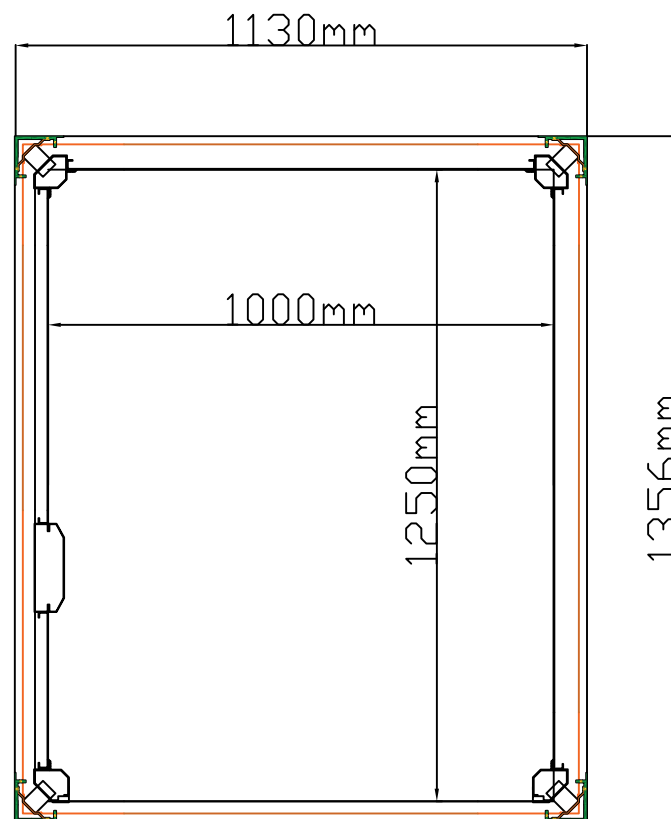

SIN PUERTAS EN CABINA: PULSACIÓN INSTANTÁNEA

SIN ESTRUCTURA

ESTRUCTURA FULLSPACE

SIN ESTRUCTURA					Lado		0		mm		ESTRUCTURA FULLSPACE					Lado		16		mm																							
Cabina		Dimensiones de Hueco necesarias (*)								Dimensiones interiores de		Dimensiones de Hueco necesarias (*)																															
Dimensiones interiores		Sin puertas		24		50		Puertas doble hoja		58		50		Puertas Bus		132		50		Dimensiones interiores de		Sin puertas		24		50		Puertas doble hoja		58		50		Puertas Bus		132		50					
Ancho	Fondo	Ancho	x	Fondo	Ancho	x	Fondo	Ancho	x	Fondo	Ancho	x	Fondo	Ancho	x	Fondo	Ancho	x	Fondo	Ancho	Fondo	Ancho	x	Fondo	Ancho	x	Fondo	Ancho	x	Fondo	Ancho	x	Fondo	Ancho	x	Fondo							
700	700	800	x	774	800	x	808	800	x	882	700	700	832	x	806	832	x	840	832	x	914	700	700	832	x	806	832	x	840	832	x	914	700	700	832	x	806	832	x	840	832	x	914
1000	1000	1100	x	1074	1100	x	1108	1100	x	1182	1000	1000	1132	x	1106	1132	x	1140	1132	x	1214	1000	1000	1132	x	1106	1132	x	1140	1132	x	1214	1000	1000	1132	x	1106	1132	x	1140	1132	x	1214
1000	1200	1100	x	1274	1100	x	1308	1100	x	1382	1000	1200	1132	x	1306	1132	x	1340	1132	x	1414	1000	1200	1132	x	1306	1132	x	1340	1132	x	1414	1000	1200	1132	x	1306	1132	x	1340	1132	x	1414
1000	1250	1100	x	1324	1100	x	1358	1100	x	1432	1000	1250	1132	x	1356	1132	x	1390	1132	x	1464	1000	1250	1132	x	1356	1132	x	1390	1132	x	1464	1000	1250	1132	x	1356	1132	x	1390	1132	x	1464
1100	1400	1200	x	1474	1200	x	1508	1200	x	1582	1100	1400	1232	x	1506	1232	x	1540	1232	x	1614	1100	1400	1232	x	1506	1232	x	1540	1232	x	1614	1100	1400	1232	x	1506	1232	x	1540	1232	x	1614